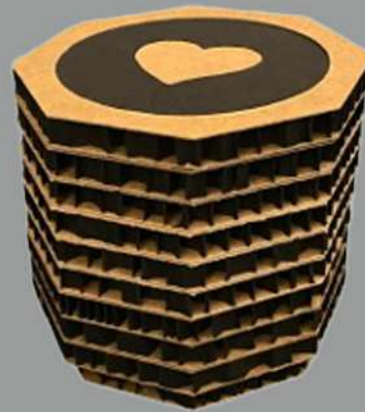

ART. MINI URNA CARDEA/ESD

MISURE URNA: cm 10 x 10 x h 10
CAPACITÀ URNA: Lt 0,25
MISURE INSERTO: Ø cm 7
PESO URNA: 100 gr
MISURE SCATOLA: cm 13 x 13 x h 13
COLORI: AVANA / AVANA-NERO / BIANCO-AVANA

MESURES DE L'URNE: cm 10 x 10 x h 10
CAPACITÉ DE L'URNE : 0,25 litres
MESURES DE L'INSERTION: Ø cm 7
POIDS DE L'URNE : 100 gr
MESURES DE LA BOÎTE: 13 x 13 x h 13 cm
COULEURS: HAVANE / HAVANE-NOIR / BLANC-HAVANE

URN MEASURES: cm 10 x 10 x h 10 cm
URN CAPACITY: 0,25 litres
INSERT MEASUREMENTS: Ø cm 7
URN WEIGHT: 100 gr
BOX MEASURES: 13 x 13 x h 13 cm
COLORS: HAVANA / HAVANA-BLACK / WHITE-HAVANA

ART. MINI URNA/ESD

MISURE URNA: cm 10 x 10 x h 10
CAPACITÀ URNA: Lt 0,25
MISURE INSERTO: Ø cm 7
PESO URNA: 100 gr
MISURE SCATOLA: cm 13 x 13 x h 13
COLORI: AVANA / AVANA-NERO / BIANCO-AVANA

MESURES DE L'URNE: cm 10 x 10 x h 10
CAPACITÉ DE L'URNE : 0,25 litres
MESURES DE L'INSERTION: Ø cm 7
POIDS DE L'URNE : 100 gr
MESURES DE LA BOÎTE: 13 x 13 x h 13 cm
COULEURS: HAVANE / HAVANE-NOIR / BLANC-HAVANE

URN MEASURES: cm 10 x 10 x h 10 cm
URN CAPACITY: 0,25 litres
INSERT MEASUREMENTS: Ø cm 7
URN WEIGHT: 100 gr
BOX MEASURES: 13 x 13 x h 13 cm
COLORS: HAVANA / HAVANA-BLACK / WHITE-HAVANA