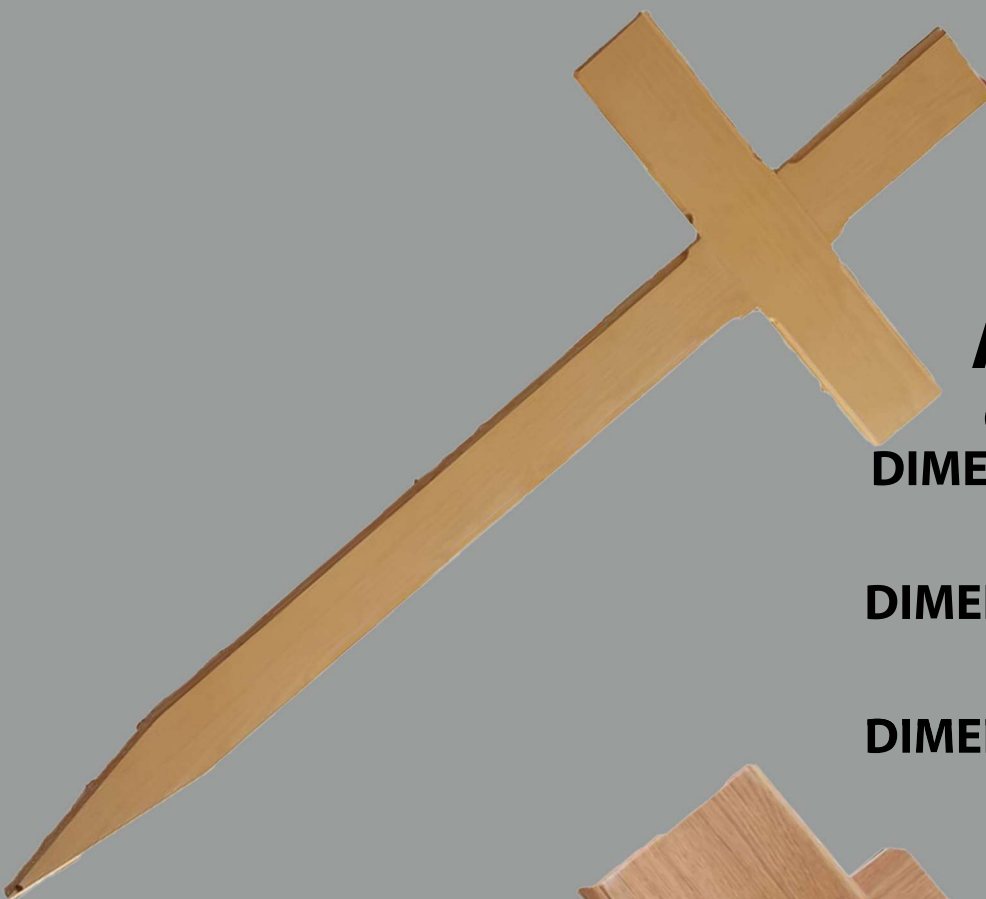

METAL ROSE
DIMENSIONS: 33 CM
SILVER FINISH

ROSE EN MÉTAL
DIMENSIONS: 33 CM
FINITION ARGENTÉE

ART. 042/M

**CROCE IN LEGNO
DIMENSIONI: 150x60x2 CM**

**WOODEN CROSS
DIMENSIONS: 150x60x2 CM**

**CROIX EN BOIS
DIMENSIONS: 150x60x2 CM**