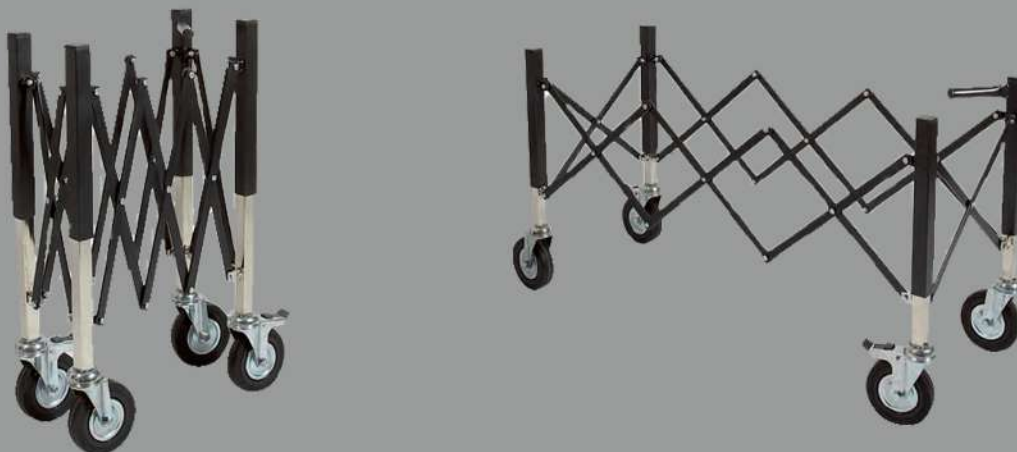

MATELAS BIODEGRADABLE POUR LE CERCUEIL, ABSORBE LES LIQUIDES
PERDUS.

ART. 007

TAVOLINO PER FIRME RETTANGOLARE IN FERRO
SIGNATURES TABLE IN IRON RECTANGULAR
TABLE À SIGNATURE EN ACIER RECTANGULAIRE

ART. 010

CARRELLO PIEGHEVOLE CHIUSO CM 11,5x53x74h APERTO CM 100x53x61h

EXTENSIBLE COFFIN TROLLEYS CLOSED: CM 11,5x53x74h OPEN: 100x53x61h

CHARIOT EXTENSIBLE FERME: CM 11,5x53x74h OUVERT: 100x53x61h

ART. 011

CARRELLO PIEGHEVOLE CHIUSO CM 11,5x16x70h APERTO: 103x40,5x55h