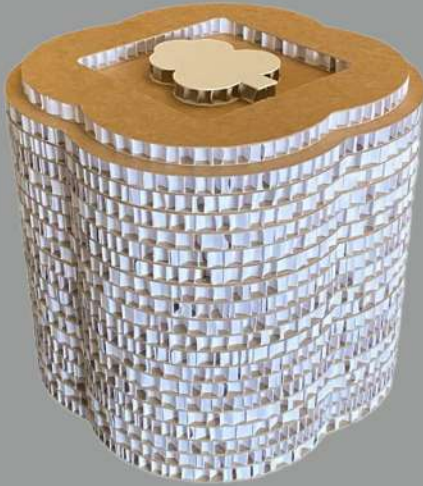

ART. URNA PAX/ESD

MISURE URNA: cm 21 x 21 x h 21
CAPACITÀ URNA: Lt 4,10
MISURE INSERTO: cm 11 x 11
PESO URNA: 400 gr
MISURE SCATOLA: cm 26 x 23 x h 23
COLORI: AVANA / AVANA-NERO / BIANCO-AVANA

MESURES DE L'URNE: cm 21 x 21 x h 21 cm
CAPACITÉ DE L'URNE : 4,10 litres
MESURES DE L'INSERTION: 11 x 11 cm
POIDS DE L'URNE : 400 gr
MESURES DE LA BOÎTE: 26 x 23 x h 23 cm
COULEURS: HAVANE / HAVANE-NOIR / BLANC-HAVANE

URN MEASURES: cm 21 x 21 x h 21 cm
URN CAPACITY: 4.10 litres
INSERT MEASUREMENTS: 11 x 11 cm
URN WEIGHT: 400 gr
BOX MEASURES: 26 x 23 x h 23 cm
COLORS: HAVANA / HAVANA-BLACK / WHITE-HAVANA