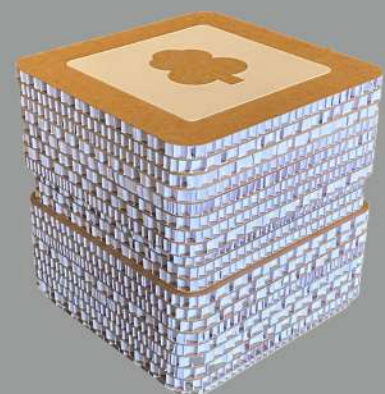

ART. URNA MERCURIO/ESD

MISURE URNA: cm 20 x H 21 x P 21
CAPACITÀ URNA: Lt 4,10
MISURE INSERTO: cm 14 x 14
PESO URNA: 400 gr
MISURE SCATOLA: cm 26 x 23 x h 23
COLORI: AVANA / AVANA-NERO / BIANCO-AVANA

MESURES DE L'URNE: cm 20 x H 21 x P 21
CAPACITÉ DE L'URNE : 4,10 litres
MESURES DE L'INSERTION: 14 x 14 cm
POIDS DE L'URNE : 400 gr
MESURES DE LA BOÎTE: 26 x 23 x h 23 cm
COULEURS: HAVANE / HAVANE-NOIR / BLANC-HAVANE

URN MEASURES: cm 20 x H 21 x P 21
URN CAPACITY: 4.10 litres
INSERT MEASUREMENTS: 14 x 14 cm
URN WEIGHT: 400gr
BOX MEASURES: 26 x 23 x h 23 cm
COLORS: HAVANA / HAVANA-BLACK / WHITE-HAVANA