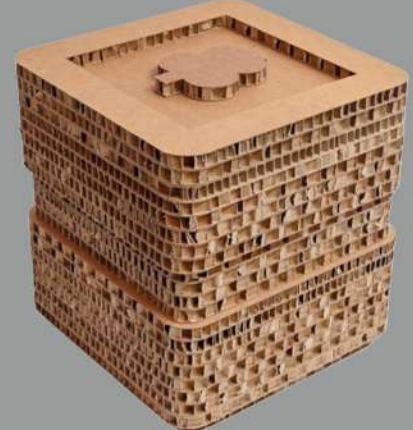

ART. URNA MERCURIO BASE/ESD

MISURE URNA: cm 20 x H 21 x P 20
CAPACITÀ URNA: Lt 4,10
MISURE INSERTO: cm 14 X 14
PESO URNA: 400 gr
MISURE SCATOLA: cm 27 x 23 x h 23
COLORI: AVANA

MESURES DE L'URNE: cm 20 x H 21 x P 20
CAPACITÉ DE L'URNE : 4,10 litres
MESURES DE L'INSERTION: 14 x 14 cm
POIDS DE L'URNE : 400 gr
MESURES DE LA BOÎTE: 27 x 23 x h 23 cm
COULEURS: HAVANE

URN MEASURES: cm 20 x H 21 x P 20
URN CAPACITY: 4.10 litres
INSERT MEASUREMENTS: 14 x 14 cm
URN WEIGHT: 400gr
BOX MEASURES: 27 x 23 x h 23 cm
COLORS: HAVANA