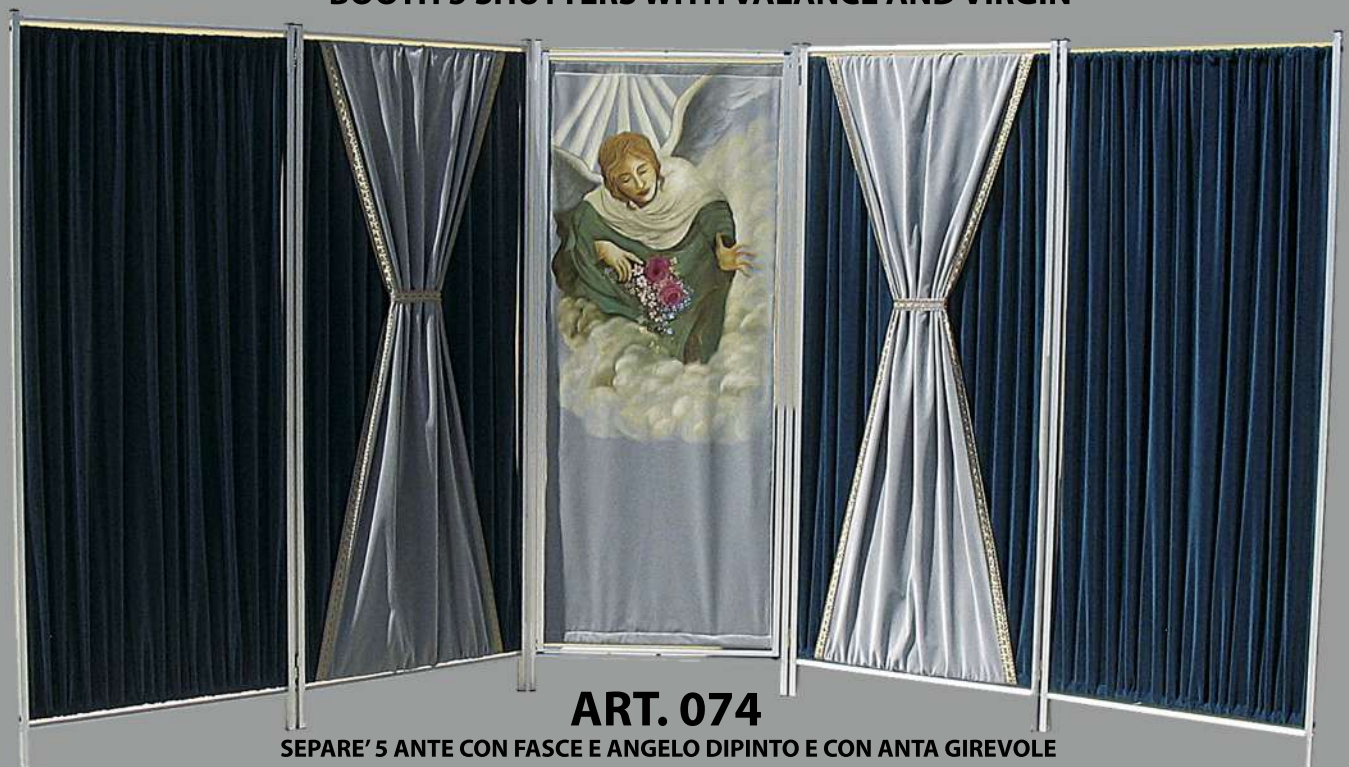

ART. 073

SEPRE' 5 ANTE CON MANTOVANE E CON STAMPA FOREX MARIA
PARAVENT 5 PORTES AVEC MANTOVANA ET IMAGE DE LA VIERGE
BOOTH 5 SHUTTERS WITH VALANCE AND VIRGIN

ART. 074

SEPRE' 5 ANTE CON FASCE E ANGELO DIPINTO E CON ANTA GIREVOLE
PARAVENTS 5 PORTES AVEC ANGE ET PORTE TOURNANTE
BOOTH 5 SHUTTER WITH ANGEL AND REVOLVING SHUTTER