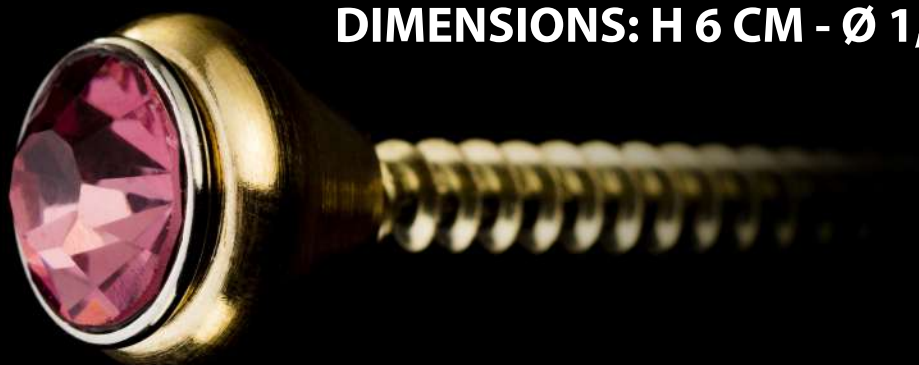

DIMENSIONS: H 6 CM - Ø 1,5 CM

ART. OF 582 ROSA

SET DA 24 VITI

DIMENSIONI: H 6 CM - Ø 1,5 CM

ROSE

SET OF 24 PCS

DIMENSIONS: H 6 CM - Ø 1,5 CM

ROSE

ENSEMBLE DE 24 PIÈCES

DIMENSIONS: H 6 CM - Ø 1,5 CM

Cascetta

AGENZIA FUNEBRE E DISTRIBUZIONE FUNERARIA

POMPES FUNEBRES ET DISTRIBUTION
D'ARTICLES FUNERAIRES

FUNERAL HOME AND FUNERARY
DISTRIBUTION

Depuis 1985 les artisans du funeraire