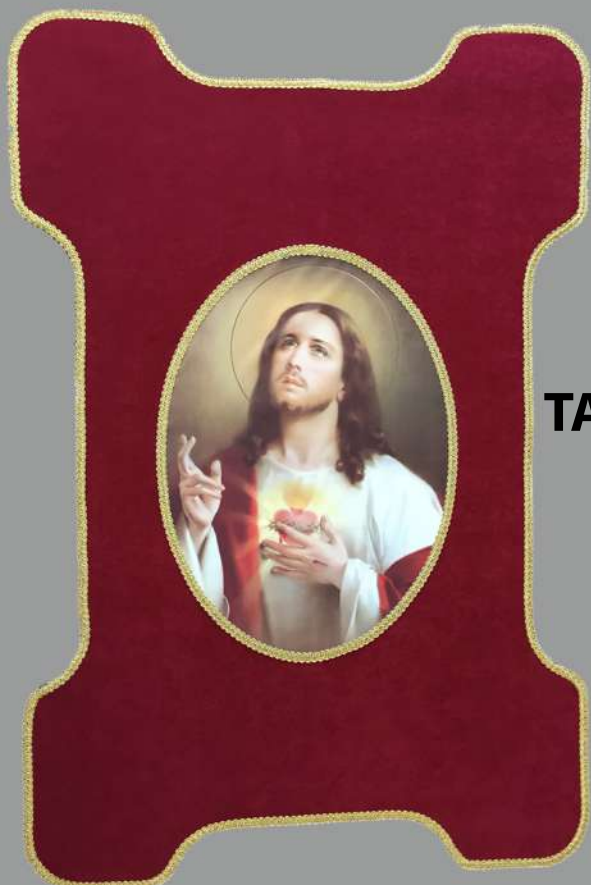

ART. 057

TAPPETO SAGOMATO CON STAMPA
TAPIS MODELÉ AVEC IMAGE
CARPET WITH IMAGE