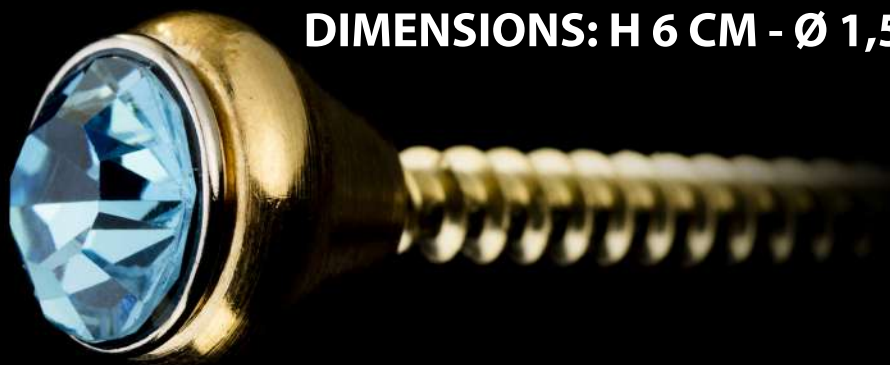

DIMENSIONS: H 6 CM - Ø 1,5 CM

ART. OF 581 ORO

SET DA 24 VITI

DIMENSIONI: H 6 CM - Ø 1,5 CM

GOLD

SET OF 24 PCS

DIMENSIONS: H 6 CM - Ø 1,5 CM

OR

ENSEMBLE DE 24 PIÈCES

DIMENSIONS: H 6 CM - Ø 1,5 CM

Cascetta

AGENZIA FUNEBRE E DISTRIBUZIONE FUNERARIA

POMPES FUNEBRES ET DISTRIBUTION
D'ARTICLES FUNERAIRES

FUNERAL HOME AND FUNERARY
DISTRIBUTION

Depuis 1985 les artisans du funeraire

DIMENSIONS: H 6 CM - Ø 1,5 CM

ART. OF 582 ROSA

SET DA 24 VITI

DIMENSIONI: H 6 CM - Ø 1,5 CM

ROSE

SET OF 24 PCS

DIMENSIONS: H 6 CM - Ø 1,5 CM

ROSE